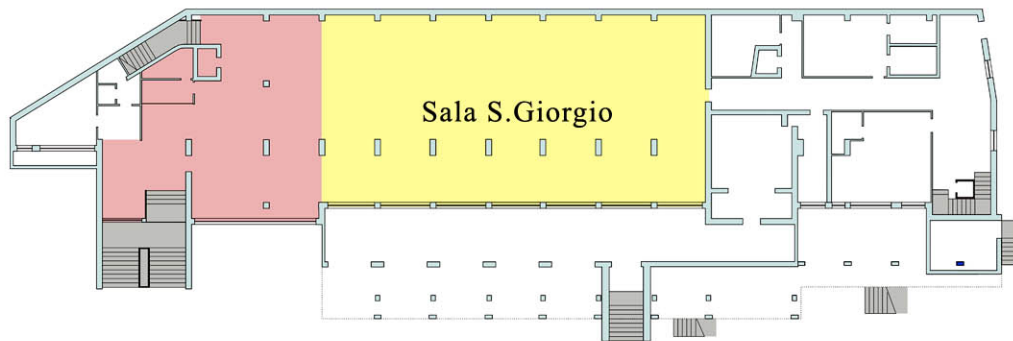

Nome/Name	Dimensioni/Dimensions (LxWxH)				Capacità/Capacities	
	Feet (LxWxH)	Sq. Feet	Meters (LxWxH)	Sq. Meters	Theatre	Classroom
<i>Sala S. Giorgio (*)</i>	85.30x39.37x11.48	3358.35	26x12x3,50	312	350	200

*(\*) Sala modulare polivalente*

**Piano Seminterrato**